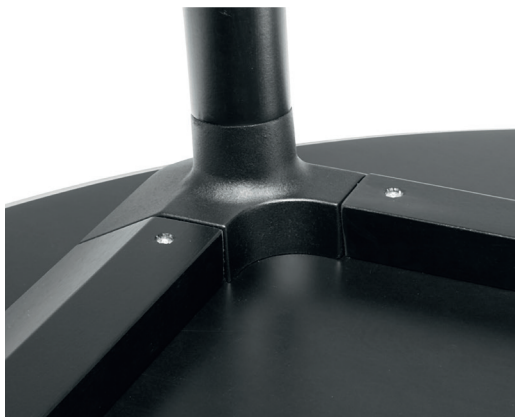

INCLUSIVE DESIGN

KNOP
DESIGN: KARLSSON & BJÖRK

INCLUSIVE DESIGN

KNOP DETALJ

KNOP 930 | 934 | 936 | 940 | 942

SKIVA I BJÖRK NATUR, EK NATUR, BETSAD BJÖRK ALTERNATIVT BJÖRK-, EK ELLER VIT LAMINAT MED LUDREDUCERANDE EGENSKAPER (QUIET BOARD). BEN OCH SÄRG I BJÖRK NATUR, EK NATUR ELLER BETSAD BJÖRK. BENINFÄSTNING I VIT, SVART ELLER SILVERFÄRGAD ALUMINIUM. HÖJD 75 CM.

KNOP 930 | 934 | 936 | 940 | 942

TABLE TOP IN NATURAL BIRCH OR NATURAL OAK, STAINED BIRCH OR LAMINATE IN BIRCH, OAK OR WHITE WITH SOUND REDUCING FEATURES (QUIET BOARD). LEGS AND FRAME IN NATURAL BIRCH, NATURAL OAK OR STAINED BIRCH. LEG ATTACHMENT IN WHITE, BLACK OR SILVERCOLORED ALUMINIUM. HEIGHT 75 CM.

KNOP 930 | 934 | 936 | 940 | 942

TISCHPLATTE AUS BIRKE NATUR, EICHE NATUR, BIRKE GEBEIZT BZW. AUS BIRKEN-, EICHEN- ODER WEISSEM LAMINAT MIT GERÄUSCHREDUZIERENDEN EINGESCHAFTEN (QUIET BOARD). TISCHGESTELL AUS BIRKE NATUR, EICHE NATUR ODER BIRKE GEBEIZT. TISCHBEINFESTIGUNG AUS ALUMINIUM I WEISS, SCHWARZ ODER SILBER. HÖHE 75 CM.

KNOP 930 | 934 | 936 | 940 | 942

PLATEAU DE TABLE EN BOULEAU NATUREL, CHÊNE NATUREL, BOULEAU TEINTÉ, OU STRATIFIÉ BOULEAU, CHÊNE OU BLANC, OFFRANT DE BONNES PROPRIÉTÉS ACOUSTIQUES (QUIET BOARD). PIEDS DE TABLE ET CADRE EN BOULEAU NATUREL, CHÊNE NATUREL, OU BOULEAU TEINTÉ. FIXATION DES PIEDS EN ALUMINIUM BLANC, NOIR OU ARGENTÉ. HAUTEUR 75 CM.