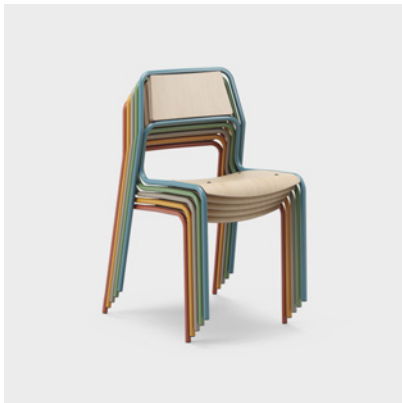

STAPELBAR

Jig ist stapelbar und schafft dadurch veränderbare Umgebungen sowie platzsparende Lösungen.